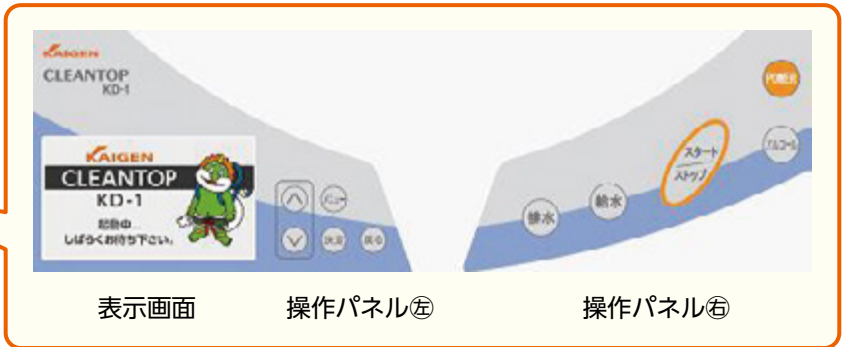

CLEANTOP KD-1

各部のなまえ

トップカバー 排気フィルター

排水受け皿 フットペダル