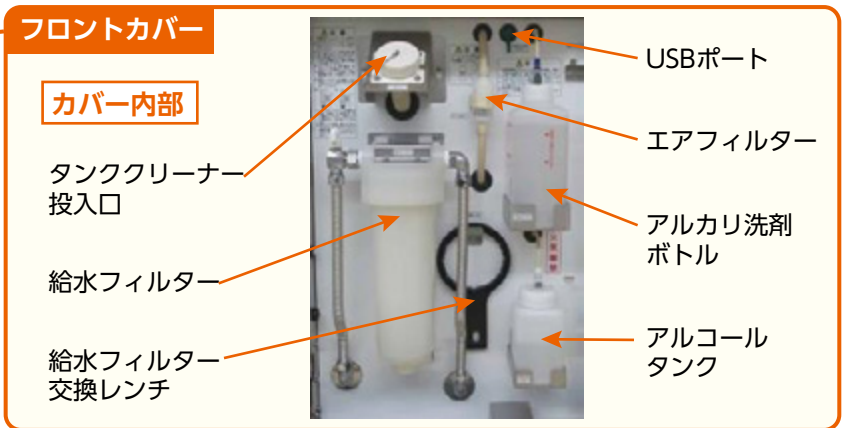

CLEANTOP KD-1

各部のなまえ

トップカバー 排気フィルター

排水受け皿 フットペダル